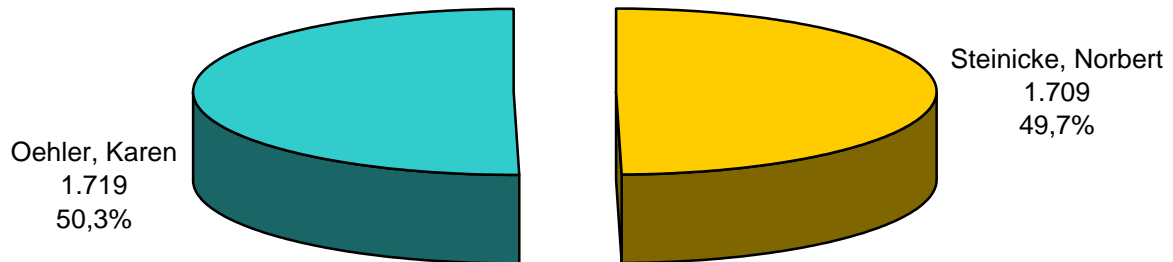

Vorläufige Wahlergebnisse in der Stadt Eberswalde

(Stand: 28.10.2003 10:00 Uhr)

Stadtverordnetenversammlung

Stimmen und Prozente

Stadtverordnetenversammlung

- Sitzverteilung -

Vorläufige Wahlergebnisse in der Stadt Eberswalde

(Stand: 28.10.2003 10:00 Uhr)

Wahlen zum Bürgermeister der Stadt Eberswalde

Stimmen und Prozente

Vorläufige Wahlergebnisse in der Stadt Eberswalde

(Stand: 28.10.2003 10:00 Uhr)

Wahlen zum Ortsteilbürgermeister

- Eberswalde 1 -

Stimmen und Prozente

Wahlen zum Ortsteilbürgermeister

- Eberswalde 2 -

Stimmen und Prozente

Vorläufige Wahlergebnisse in der Stadt Eberswalde

(Stand: 28.10.2003 10:00 Uhr)

Wahlen zum Ortsteilbürgermeister