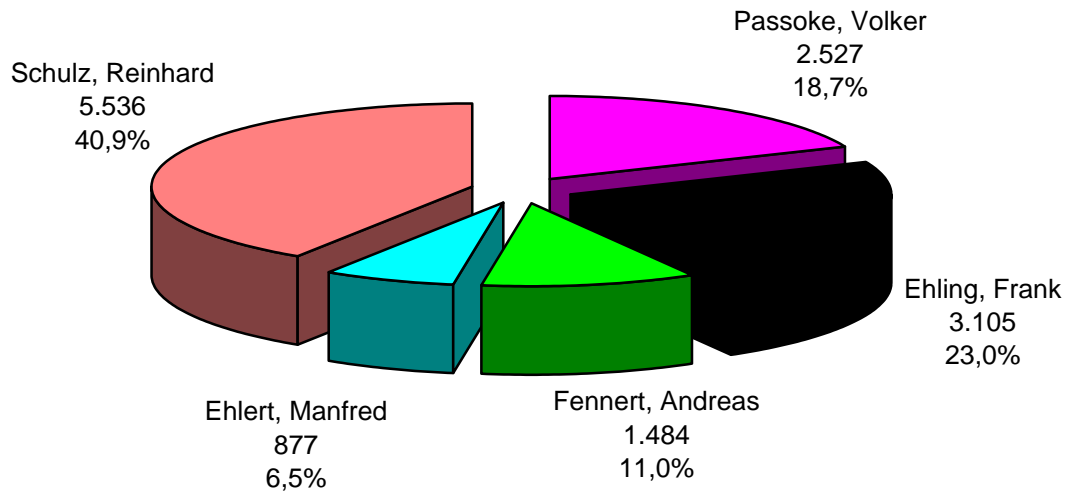

Vorläufige Wahlergebnisse in der Stadt Eberswalde

(Stand: 28.10.2003 10:00 Uhr)

Stadtverordnetenversammlung

Stimmen und Prozente

Stadtverordnetenversammlung

- Sitzverteilung -

Vorläufige Wahlergebnisse in der Stadt Eberswalde

(Stand: 28.10.2003 10:00 Uhr)

Wahlen zum Bürgermeister der Stadt Eberswalde

Stimmen und Prozente

Vorläufige Wahlergebnisse in der Stadt Eberswalde

(Stand: 28.10.2003 10:00 Uhr)

Wahlen zum Ortsteilbürgermeister