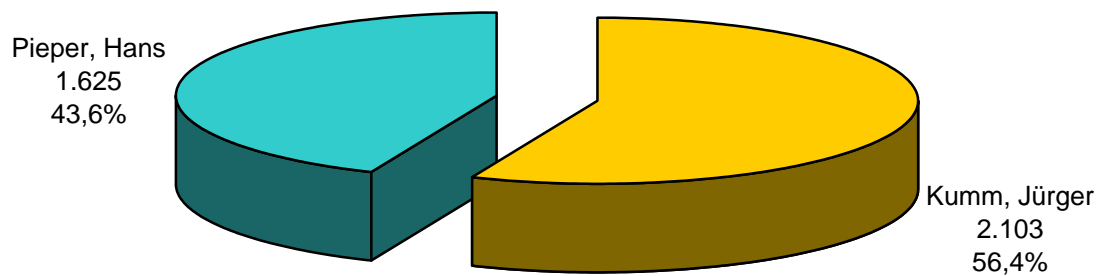

- Eberswalde 1 -

Stimmen und Prozente

Wahlen zum Ortsteilbürgermeister

- Eberswalde 2 -

Stimmen und Prozente

Vorläufige Wahlergebnisse in der Stadt Eberswalde

(Stand: 28.10.2003 10:00 Uhr)

Wahlen zum Ortsteilbürgermeister