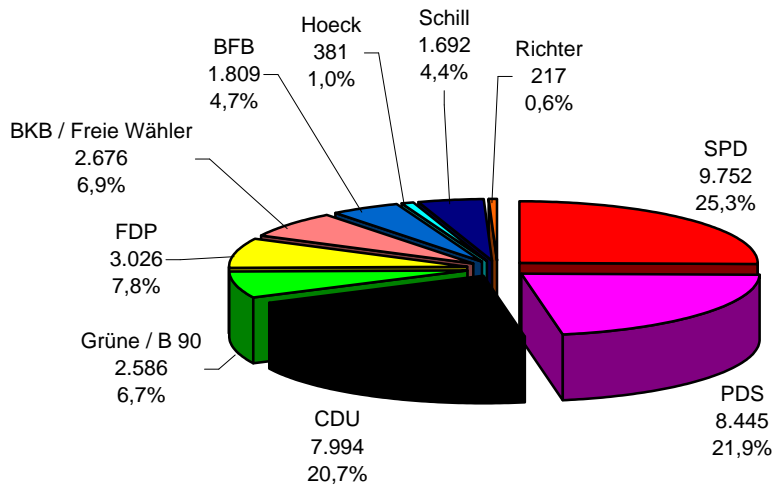

Vorläufige Wahlergebnisse in der Stadt Eberswalde

(Stand: 28.10.2003 10:00 Uhr)

Stadtverordnetenversammlung

Stimmen und Prozente

Stadtverordnetenversammlung

- Sitzverteilung -

Vorläufige Wahlergebnisse in der Stadt Eberswalde

(Stand: 28.10.2003 10:00 Uhr)

Wahlen zum Bürgermeister der Stadt Eberswalde

Stimmen und Prozente

Vorläufige Wahlergebnisse in der Stadt Eberswalde

(Stand: 28.10.2003 10:00 Uhr)

Wahlen zum Ortsteilbürgermeister

- Eberswalde 1 -

Stimmen und Prozente

Wahlen zum Ortsteilbürgermeister

- Eberswalde 2 -

Stimmen und Prozente

Vorläufige Wahlergebnisse in der Stadt Eberswalde

(Stand: 28.10.2003 10:00 Uhr)

Wahlen zum Ortsteilbürgermeister