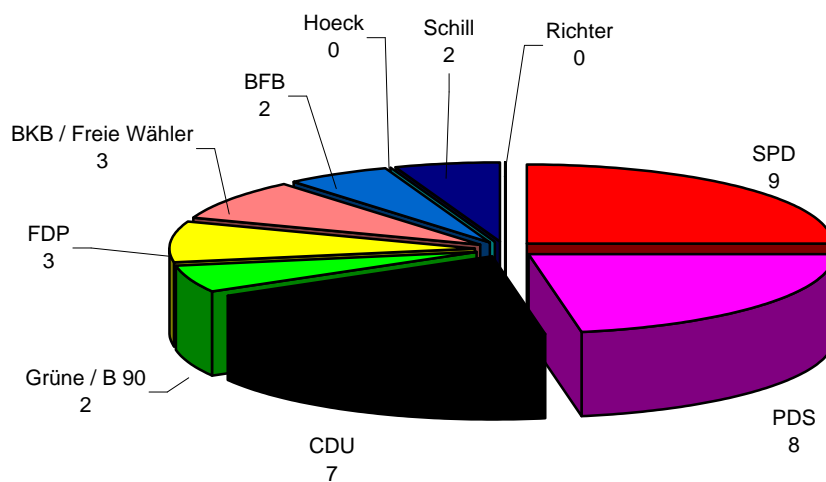

Vorläufige Wahlergebnisse in der Stadt Eberswalde

(Stand: 28.10.2003 10:00 Uhr)

Stadtverordnetenversammlung

Stimmen und Prozente

Stadtverordnetenversammlung

- Sitzverteilung -

Vorläufige Wahlergebnisse in der Stadt Eberswalde

(Stand: 28.10.2003 10:00 Uhr)

Wahlen zum Bürgermeister der Stadt Eberswalde

Stimmen und Prozente

Vorläufige Wahlergebnisse in der Stadt Eberswalde

(Stand: 28.10.2003 10:00 Uhr)

Wahlen zum Ortsteilbürgermeister

- Eberswalde 1 -

Stimmen und Prozente

Wahlen zum Ortsteilbürgermeister

- Eberswalde 2 -

Stimmen und Prozente

Vorläufige Wahlergebnisse in der Stadt Eberswalde

(Stand: 28.10.2003 10:00 Uhr)

Wahlen zum Ortsteilbürgermeister