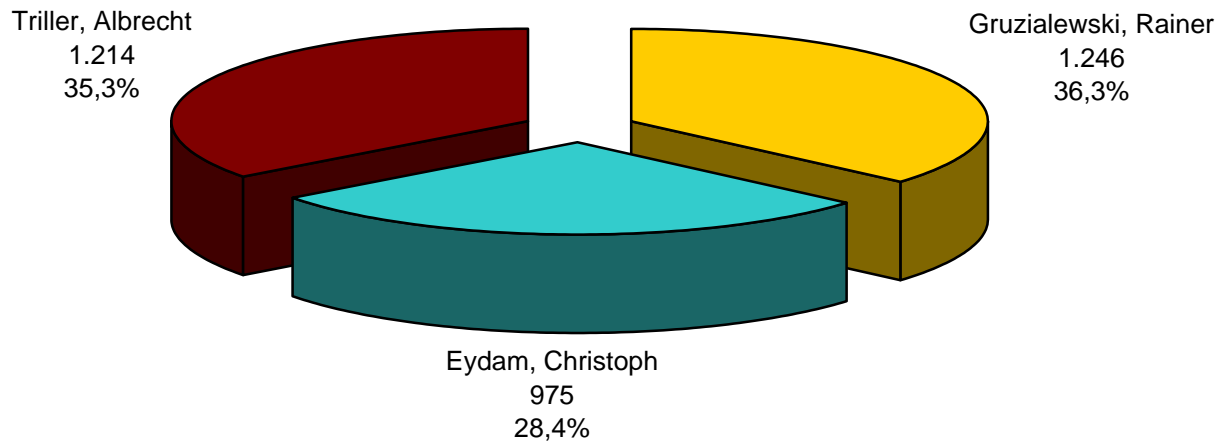

Vorläufige Wahlergebnisse in der Stadt Eberswalde

(Stand: 28.10.2003 10:00 Uhr)

Wahlen zum Ortsteilbürgermeister

- Finow -

Stimmen und Prozente